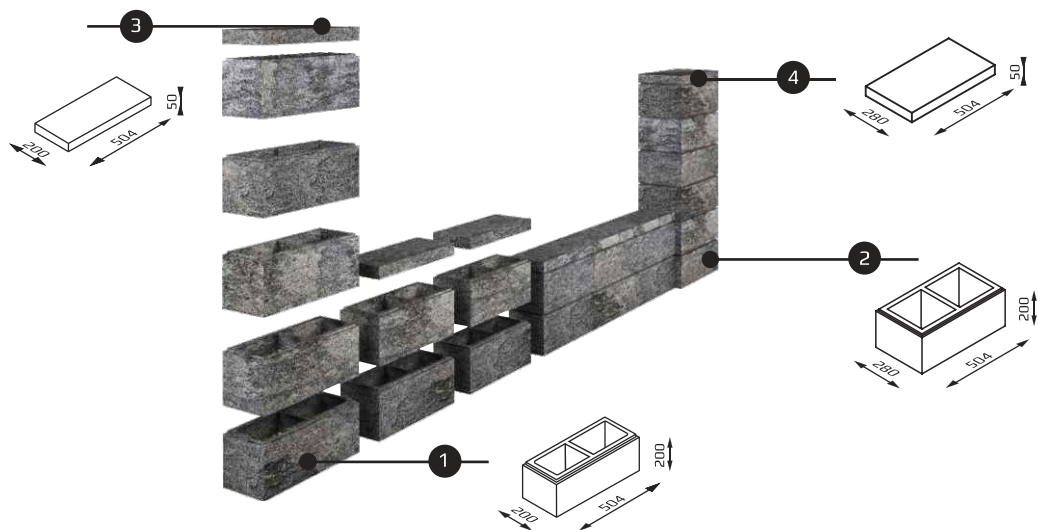

JONIEC

**OGRODZENIE
MODUŁOWE**

ROMA Horizon

www.joniec.pl

F.P.U.H. JONIEC®
Mieczysław Joniec
Tymbark 109
34-650 Tymbark

t: +48 18 332 53 90
m: +48 602 539 182
e: joniec@joniec.pl

SPECYFIKACJA TECHNICZNA

| KOD PRODUKTU | OPIS | WAGA 1 SZT | IŁOŚĆ NA PALETY | WAGA PALETY |
|--------------|--------|------------|-----------------|-----------------|
| 1. BH20 | gładki | 23,3 kg | 48/60 szt. | 1 138,4/1418 kg |
| 2. BH28 | gładki | 27,5 kg | 36/40 szt. | 1 010/1120 kg |
| 3. CH20 | gładki | 12 kg | 96 szt. | 1 172 kg |
| 4. CH28 | gładki | 16,7 kg | 72 szt. | 1 222,4 kg |