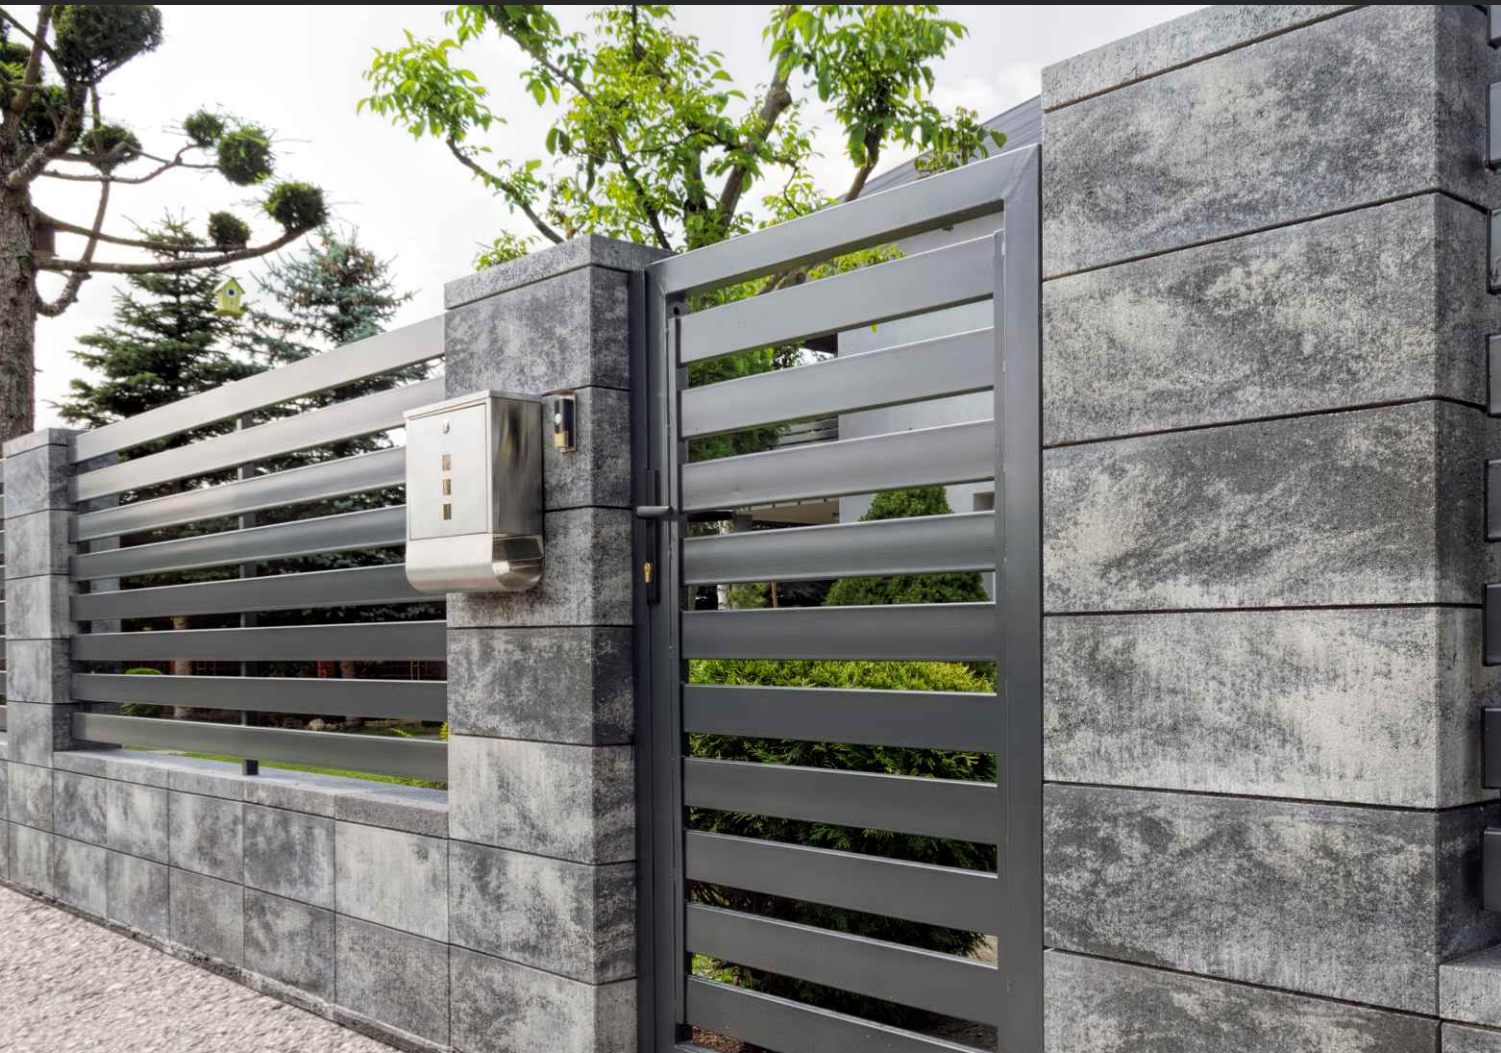

JONIEC

**OGRODZENIE
MODUŁOWE**

ROMA Horizon

www.joniec.pl

F.P.U.H. JONIEC®
Mieczysław Joniec
Tymbark 109
34-650 Tymbark

t: +48 18 332 53 90
m: +48 602 539 182
e: joniec@joniec.pl

SPECYFIKACJA TECHNICZNA

| KOD PRODUKTU | OPIS | WAGA 1 SZT | IŁOŚĆ NA PALETY | WAGA PALETY |
|--------------|--------|------------|-----------------|-----------------|
| 1. BH20 | gładki | 23,3 kg | 48/60 szt. | 1 138,4/1418 kg |
| 2. BH28 | gładki | 27,5 kg | 36/40 szt. | 1 010/1120 kg |
| 3. CH20 | gładki | 12 kg | 96 szt. | 1 172 kg |
| 4. CH28 | gładki | 16,7 kg | 72 szt. | 1 222,4 kg |

ROMA Horizon

kolorystyka bloczków

onyx

piryt

grafit

marengo

platinum

biały